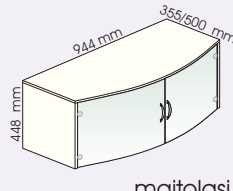

maitolasi **604** 259 €