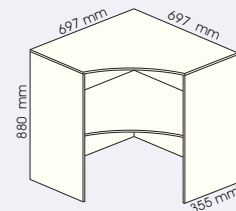

Opera

Hinnasto 01.01.2011

600 479 €

vasen **601** 279 €

oikea **601** 279 €

maitolasi **604** 259 €

vasen **602** 229 €

oikea **602** 229 €

vasen **603** 189 €

oikea **603** 189 €

615 69 €

625 169 €

610 149 €

613 99 €

650 69 €

CD / DVD **652** 109 €

611 99 €

612 89 €

614 79 €

641 45 €

643 35 €

640 39 €

642 29 €

Kääntölevyssä on tarrakiinnitys. Kääntöteline 661 sopii elementtiin 620.

661 59 €

Seinäkiinnitys. **662** 99 €

Seinäkiinnitys. **660** 99 €

Elementin 623 ovet ovat valittavissa myös kirkkaalla lasilla tai maitolasilla.

623 349 €

620 299 €

Elementtien 600 ja 601 ovet ovat kirkasta lasia. Elementin 602 ovet ovat valittavissa joko kirkkaalla lasilla tai maitolasilla. Elementtien 603 ja 604 ovet ovat valittavissa joko maitolasilla tai puuovella.

Elementtien 600, 601, 602, 603, 604 ja 620 lasiovet ovat kestävä ja turvallista karkaistua lasia.

Elementin 652 laatikoihin sisältyy cd- ja dvd-telineet. Yhtein laatikkoon mahtuu 30 CD-levyä tai 20 dvd-levyä. Elementtien 635, 636, 637 ja 645 käsisyys tilattavissa erikseen vasenkätisenä.

Avo-osiin tilattavissa puuovet, kirkkaat lasiovet tai maitolasiovet.

630 229 €

635 119 €

632 219 €

637 99 €

631 199 €

636 79 €

644 45 €

645 35 €

Ovivaltoehdot elementteihin 612 ja 615.

670 Puuovi 25 €

671 Maitolasi 39 €

672 Kirkas lasi 35 €

Ovivaltoehdot elementteihin 611 ja 614.

673 Puuovi 35 €

674 Maitolasi 49 €

675 Kirkas lasi 45 €

Ovivaltoehdot elementteihin 610 ja 613.

676 Puuovi 45 €

677 Maitolasi 59 €

678 Kirkas lasi 55 €

Elementit on kasattu valmiiksi tehtaalla. Vetimet kiinnitetään pystytysvaiheessa.

Avo-osien välilyhyt ovat siirrettävissä.

Sisältää valolaitteen.