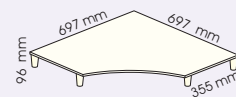

Avo-osiin tilattavissa puuovet, kirkkaat lasiovet tai maitolasiovet.

630 229 €

635 119 €

632 219 €

637 99 €

631 199 €

636 79 €

644 45 €