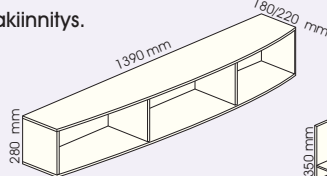

Seinäkiinnitys. **662** 99 €