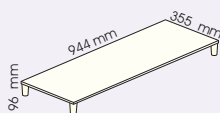

611 99 €

612 89 €

614 79 €

641 45 €

643 35 €

640 39 €

642 29 €

Kääntölevyssä on tarrakiinnitys. Kääntöteline 661 sopii elementtiin 620.