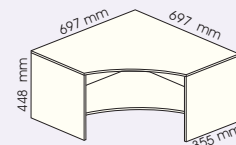

Avo-osiin tilattavissa puuovet, kirkkaat lasiovet tai maitolasiovet.

630 229 €

635 119 €

632 219 €

637 99 €

631 199 €

636 79 €

644 45 €