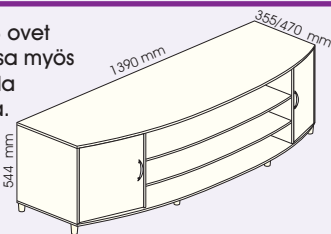

Opera

Hinnasto 01.01.2011

600 479 €

vasen **601** 279 €

oikea **601** 279 €

maitolasi **604** 259 €

vasen **602** 229 €

oikea **602** 229 €

vasen **603** 189 €

oikea **603** 189 €

615 69 €

625 169 €

610 149 €

613 99 €

650 69 €

CD / DVD **652** 109 €

611 99 €

612 89 €

614 79 €

641 45 €

643 35 €

640 39 €

642 29 €

Kääntölevyssä on tarrakiinnitys. Kääntöteline 661 sopii elementtiin 620.

661 59 €

Seinäkiinnitys. **662** 99 €

Seinäkiinnitys. **660** 99 €

Elementin 623 ovet ovat valittavissa myös kirkkaalla lasilla tai maitolasilla.

623 349 €

620 299 €

Elementtien 600 ja 601 ovet ovat kirkasta lasia. Elementin 602 ovet ovat valittavissa joko kirkkaalla lasilla tai maitolasilla. Elementtien 603 ja 604 ovet ovat valittavissa joko maitolasilla tai puuovella.

Elementtien 600, 601, 602, 603, 604 ja 620 lasiovet ovat kestävä ja turvallista karkaistua lasia.

Elementin 652 laatikoihin sisältyy cd- ja dvd-telineet. Yhtein laatikkoon mahtuu 30 CD-levyä tai 20 dvd-levyä. Elementtien 635, 636, 637 ja 645 käsisyys tilattavissa erikseen vasenkätisenä.

Avo-osiin tilattavissa puuovet, kirkkaat lasiovet tai maitolasiovet.

630 229 €

635 119 €

632 219 €

637 99 €

631 199 €

636 79 €

644 45 €

645 35 €

Ovivaltoehdot elementteihin 612 ja 615.

670 Puuovi 25 €

671 Maitolasi 39 €

672 Kirkas lasi 35 €

Ovivaltoehdot elementteihin 611 ja 614.

673 Puuovi 35 €

674 Maitolasi 49 €

675 Kirkas lasi 45 €

Ovivaltoehdot elementteihin 610 ja 613.

676 Puuovi 45 €

677 Maitolasi 59 €

678 Kirkas lasi 55 €

Elementit on kasattu valmiiksi tehtaalla. Vetimet kiinnitetään pystytysvaiheessa.

Avo-osien välilyhyt ovat siirrettävissä.

Sisältää valolaitteen.