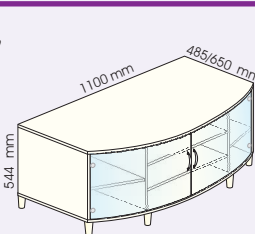

620 299 €

Elementtien 600 ja 601 ovet ovat kirkasta lasia. Elementin 602 ovet ovat valittavissa joko kirkkaalla lasilla tai maitolasilla. Elementtien 603 ja 604 ovet ovat valittavissa joko maitolasilla tai puuovella.

Elementtien 600, 601, 602, 603, 604 ja 620 lasiovet ovat kestävä ja turvallista karkaistua lasia.

Elementin 652 laatikoihin sisältyy cd- ja dvd-telineet. Yhtein laatikkoon mahtuu 30 CD-levyä tai 20 dvd-levyä. Elementtien 635, 636, 637 ja 645 käsisyys tilattavissa erikseen vasenkätisenä.

Avo-osiin tilattavissa puuovet, kirkkaat lasiovet tai maitolasiovet.