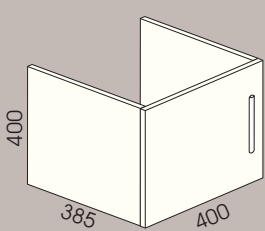

Hope

HINNASTO 01.06.2008

Seinäkiinnitys

H 60 88 €

H 10 294 €

H 11 216 €

H 20 196 €

H 21 147 €

H 30 54 €

H 31 98 €

H 32 54 €

Maitolasi

H 33 74 €

H 34 74 €

H 35 52 €

H 70 225 €

H 50

4 € /kpl

H 51

3 € /kpl

Elementtien H32, H33, H34 käsisyys määräytyy ovea kääntämällä.

Valkoinen

Wenge

Pähkinä

Tammi

Elementit tulee kasata itse. Vetimet ja jalat/pyörät kiinnitetään pystytysvaiheessa.

Materiaali: Runko on valmistettu kennolevystä.