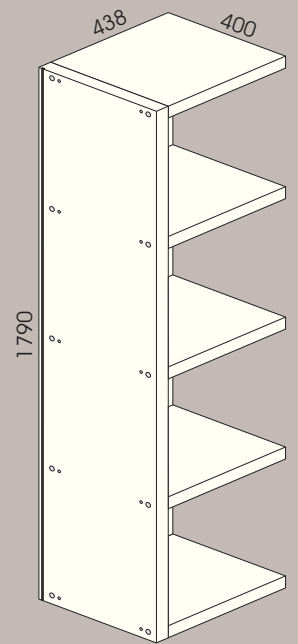

Hope

HINNASTO 01.06.2008

Seinäkiinnitys

H 60 88 €

H 10 294 €

H 11 216 €

H 20 196 €

H 21 147 €

H 30 54 €

H 31 98 €

H 32 54 €

Maitolasi

H 33 74 €

H 34 74 €

H 35 52 €

H 70 225 €

H 50

4 € /kpl

H 51

3 € /kpl

Elementtien H32, H33, H34 käsisyys määräytyy ovea kääntämällä.

Valkoinen

Wenge

Pähkinä

Tammi

Elementit tulee kasata itse. Vetimet ja jalat/pyörät kiinnitetään pystytysvaiheessa.

Materiaali: Runko on valmistettu kennolevystä.