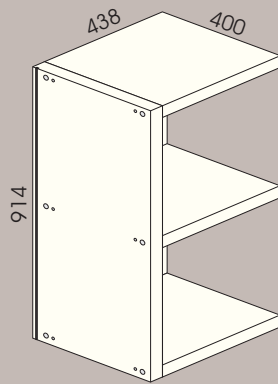

Hope

HINNASTO 01.06.2008

Seinäkiinnitys

H 60 88 €

H 10 294 €

H 11 216 €

H 20 196 €

H 21 147 €

H 30 54 €

H 31 98 €

H 32 54 €

Maitolasi

H 33 74 €

H 34 74 €

H 35 52 €

H 70 225 €

H 50

4 € /kpl

H 51

3 € /kpl

Elementtien H32, H33, H34 käsisyys määräytyy ovea kääntämällä.

Valkoinen

Wenge

Pähkinä

Tammi

Elementit tulee kasata itse. Vetimet ja jalat/pyörät kiinnitetään pystytysvaiheessa.

Materiaali: Runko on valmistettu kennolevystä.