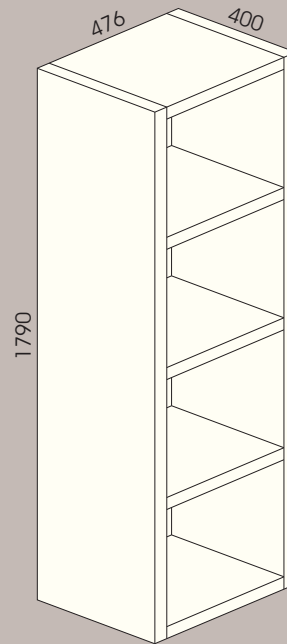

Hope

HINNASTO 01.06.2008

Seinäkiinnitys

H 60 88 €

H 10 294 €

H 11 216 €

H 20 196 €

H 21 147 €

H 30 54 €

H 31 98 €

H 32 54 €

Maitolasi

H 33 74 €

H 34 74 €

H 35 52 €

H 70 225 €

H 50

4 € /kpl

H 51

3 € /kpl

Elementtien H32, H33, H34 käsisyys määräytyy ovea kääntämällä.

Valkoinen

Wenge

Pähkinä

Tammi

Elementit tulee kasata itse. Vetimet ja jalat/pyörät kiinnitetään pystytysvaiheessa.

Materiaali: Runko on valmistettu kennolevystä.