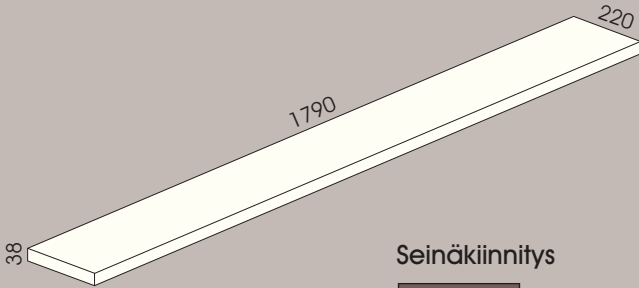

Hope

HINNASTO 01.06.2008

Seinäkiinnitys

H 60 88 €

H 10 294 €

H 11 216 €

H 20 196 €

H 21 147 €