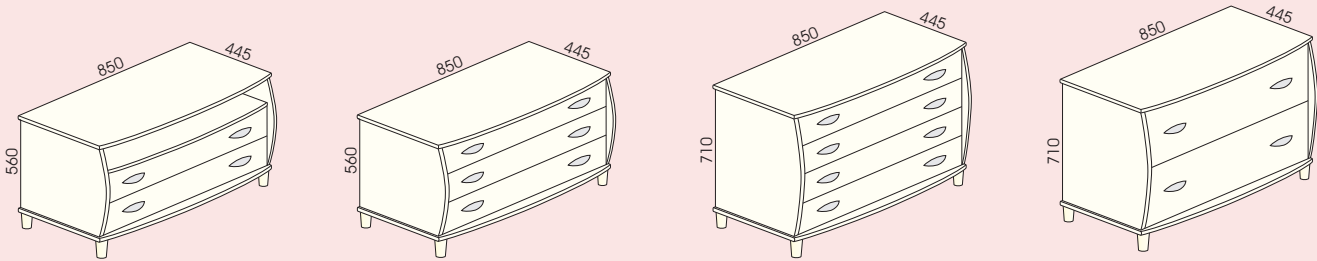

LA2 184 €

L3 202 €

L4 228 €

L2 228 €