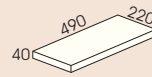

Cape

HINNASTO 1.5.2011

Tammilisiä +5%.

Alaovet
maitolasia.

CC 10 663 €

CC 11 564 €

Alaovet
maitolasia.

CC 20 535 €

CC 21 453 €

Peili,
turvalasia.
Seinäkiinnitys.

CC 70 160 €

Seinäkiinnitys.

CC 60 38 €

Seinäkiinnitys.

CC 61 43 €

Seinäkiinnitys.

CC 62 67 €

Seinäkiinnitys.

CC 63 61 €

CC 40 885 €

CC 50 352 €

CC 51 307 €

CC 12 487 €

CC 13 463 €

CC 14 493 €

CC 22 361 €

CC 23 341 €

CC 24 381 €

CC 15 455 €

CC 16 431 €

CC 17 467 €

CC 25 337 €

CC 26 317 €

CC 27 356 €

Maitolasia.

CC 30 470 €

CC 31 406 €

CC 32 470 €

CC 33 289 €

Maitolasia.

CC 34 713 €

Maitolasia.

CC 35 634 €

Elementtien CC10, CC20, CC12, CC22, CC15 ja CC25 ovet saatavana myös maitolasilla. Elementeissä CC10 ja CC20 lisähinta 20 €/lasi ja elementeissä CC12, CC22, CC15 ja CC25 lisähinta 10 €/lasi.

Elementtien CC20, CC22 ja CC25 käteisyys määräytyy ovea kääntämällä. Käteisyys ilmoitettava tilattaessa.

LED-valosarja lisävarusteena 30 €/sarja. Sisältää yhden lampun ja muuntajan (max 5 lisälamppua).

Lisälamppu 12 €/kpl

Avo-osin tilattavissa puuovet. Lisähinta 32 €/kpl

Elementit on kasattu valmiiksi tehtaalla. Vetimet kiinnitetään pystytysvaiheessa.

Materiaali: Aitoviilu tammi, aitoviilu pyökki ja petsattu pähkinä.