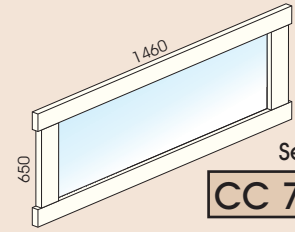

Peili,
turvalasia.
Seinäkiinnitys.

CC 70 160 €

Seinäkiinnitys.

CC 60 38 €

Seinäkiinnitys.

CC 61 43 €